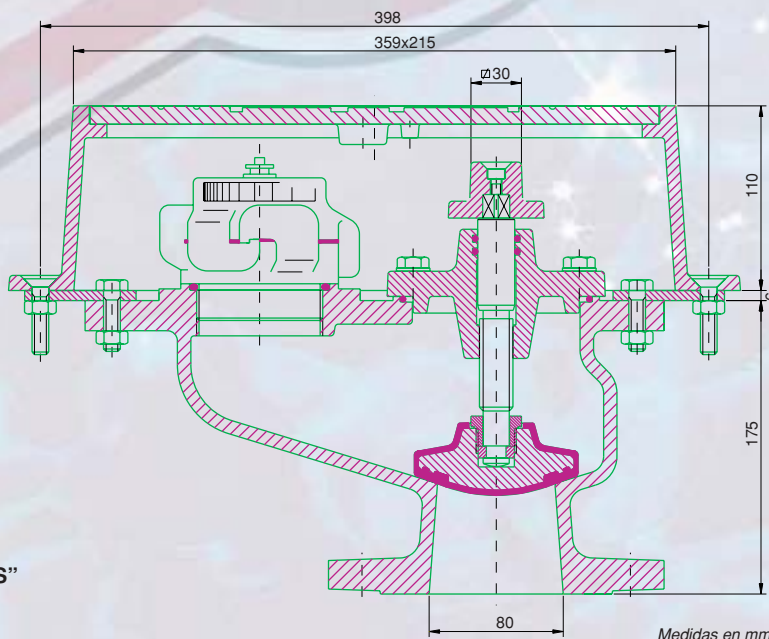

- Inscripción en tapa: "BOCA de RIEGO", "BOMBEROS"
- Otras bajo pedido