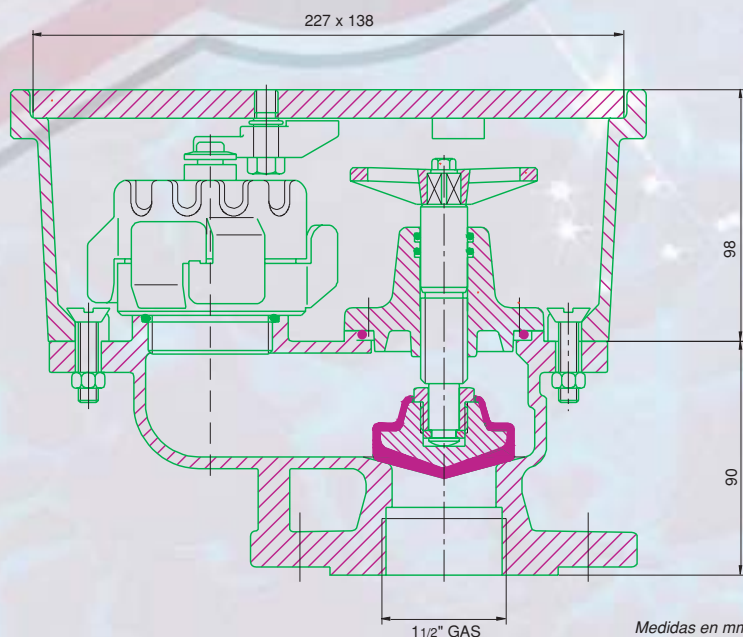

Boca de Riego

Figura BRI-45

IRUA Tech Ind.

ENTRADA brida DN40 PN16 & Rosca H. 1 1/2"
SALIDA racor "Barcelona" 45 mm. s/UNE23400
(Otras conexiones de salida bajo demanda)

MATERIALES

Cuerpo: fundición nodular
Tapa-Eje: fundición nodular
Eje: acero inoxidable
Tornillería: acero inoxidable
Cierre: fundición + elastómero NBR
Registro y Tapa: fundición nodular

RECUBRIMIENTO:

Epoxi / Interno-Externo / 200 micras

ACCIONAMIENTO:

- Cuadradillo de 22 mm.
- Volante
- Otros bajo demanda

REGISTRO:

Registro con sistema regulable en altura para facilitar montaje

CERRADURA:

Tapa-Registro con cerradura de bronce y resorte de A⁹ inox y llave de apertura correspondiente

ENSAYOS:

Pruebas hidráulicas (18 bar) y funcionales al 100%

Peso total BRI-45
con registro y tapa: 9,5 kgs.

- Inscripción en tapa: "BOCA de RIEGO"
- Otras bajo pedido

IRUA Tech Ind.

ENTRADA brida DN80 PN16

SALIDA racor "Barcelona" 70 mm. s/UNE23400
(Otras conexiones de salida bajo demanda)

MATERIALES

Cuerpo: fundición nodular

Tapa-Eje: fundición nodular

Eje: acero inoxidable